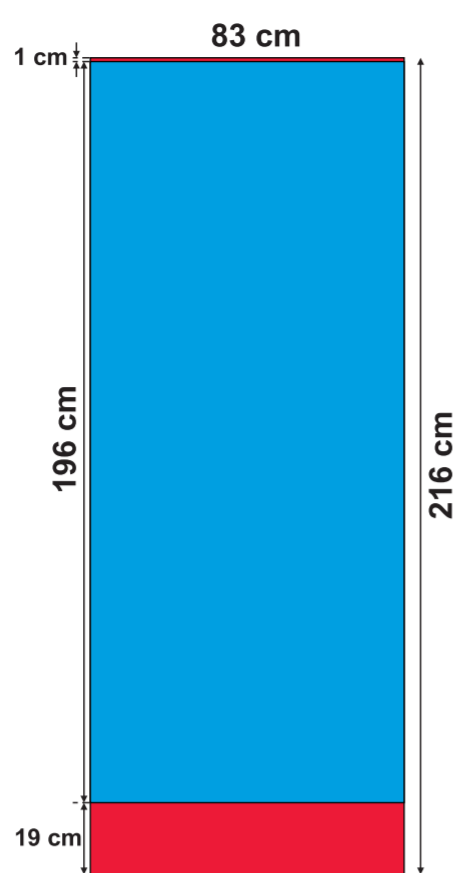

ROLL-UP:

- ECO 85x200 cm
- BUSINESS 85x200 cm

ROLL-UP:

- DOPPELSEITIG (x2) 83x200 cm

ROLL-UP:

- ECO 100x200 cm

ROLL-UP:

- ECO 120x200 cm

MINI ROLL-UP:

- A4

MINI ROLL-UP:

- A3

X-BANNER:

- DOPPELSEITIG (x2)

X-BANNER:

- 80x180 cm

X-BANNER:

- 90x210 cm

EVENT FAHNENMAST:

- 5 m