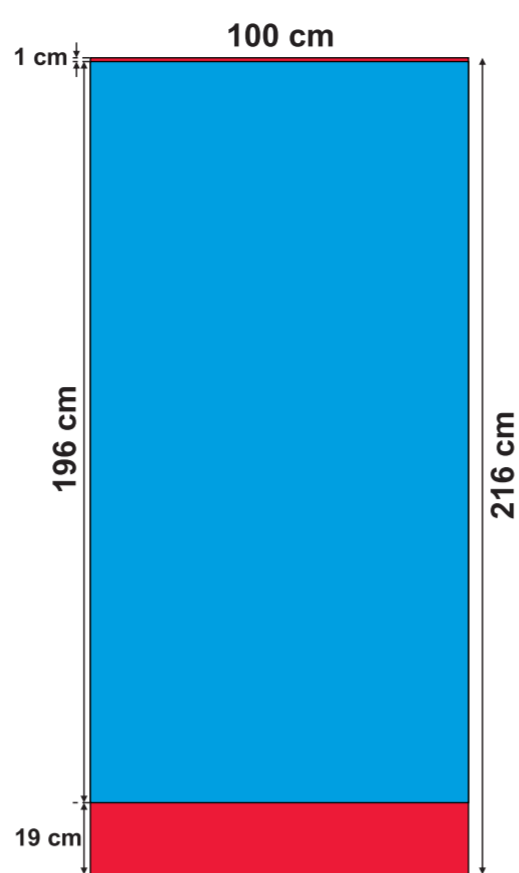

ROLL-UP:

- ECO 85x200 cm
- BUSINESS 85x200 cm

ROLL-UP:

- DOPPELSEITIG (x2) 83x200 cm

ROLL-UP:

- ECO 100x200 cm

ROLL-UP:

- ECO 120x200 cm

MINI ROLL-UP:

- A4

MINI ROLL-UP:

- A3

X-BANNER:

- DOPPELSEITIG (x2)

X-BANNER:

- 80x180 cm

X-BANNER:

- 90x210 cm

EVENT FAHNENMAST:

- 5 m