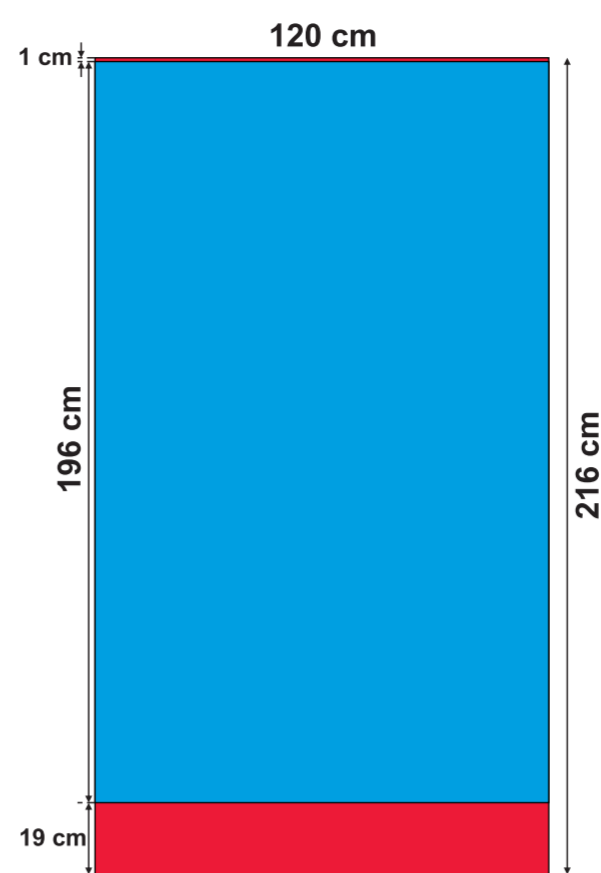

ROLL-UP:

- ECO 85x200 cm
- BUSINESS 85x200 cm

ROLL-UP:

- DOPPELSEITIG (x2) 83x200 cm

ROLL-UP:

- ECO 100x200 cm

ROLL-UP:

- ECO 120x200 cm

MINI ROLL-UP:

- A4

MINI ROLL-UP:

- A3

X-BANNER:

- DOPPELSEITIG (x2)

X-BANNER:

- 80x180 cm

X-BANNER:

- 90x210 cm

EVENT FAHNENMAST:

- 5 m