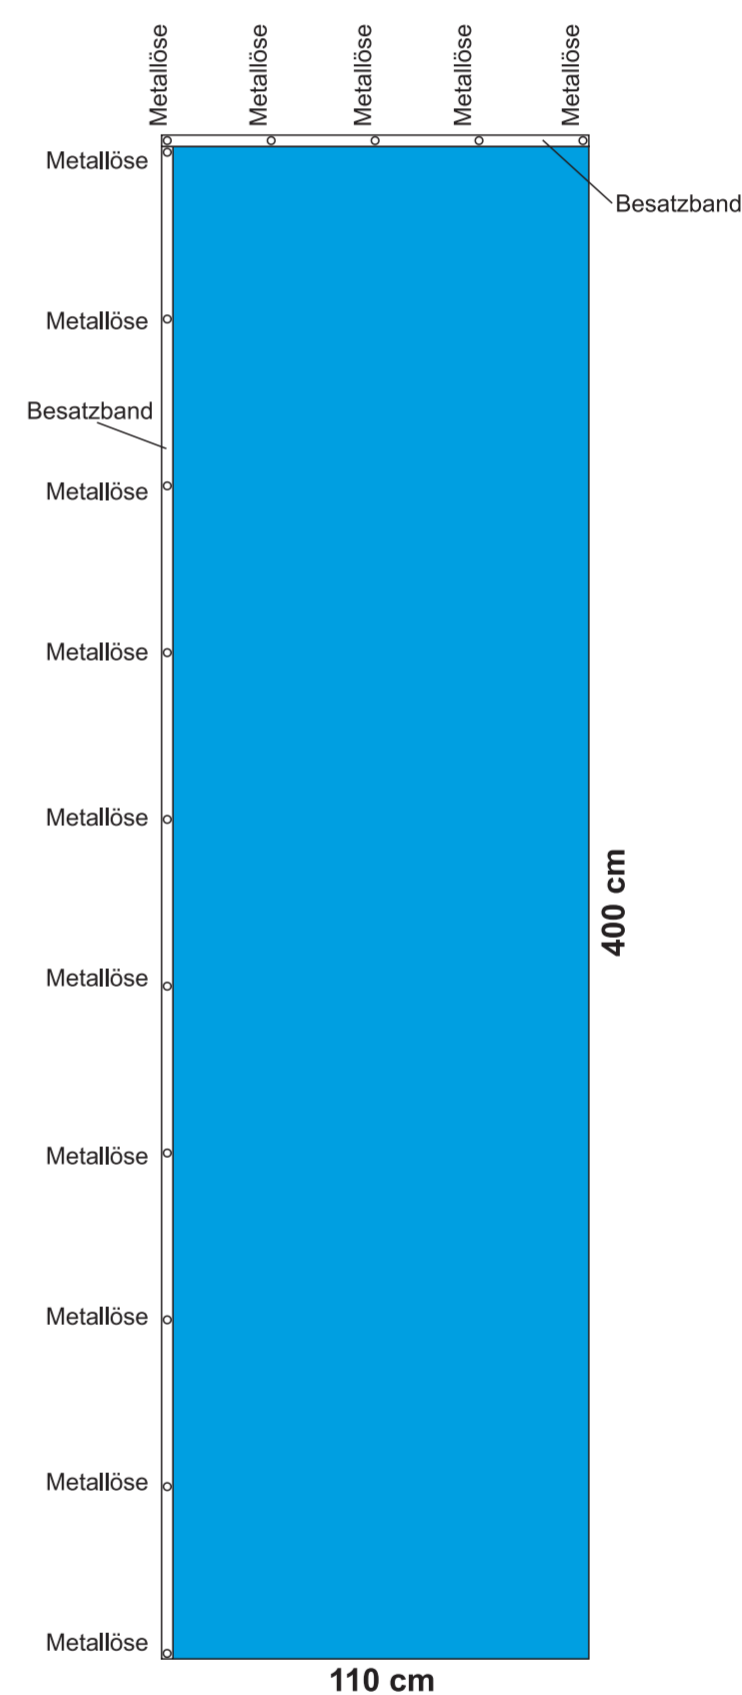

L-BANNER:

- ECO 90x200 cm
- DOPPELSEITIG (x2)

L-BANNER:

- ECO 75x200 cm

L-BANNER:

- BUSINESS