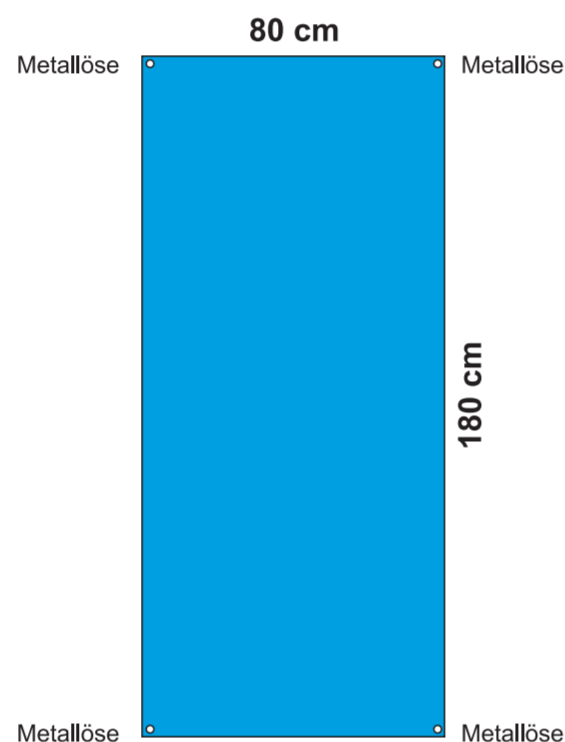

L-BANNER:

- ECO 90x200 cm
- DOPPELSEITIG (x2)

L-BANNER:

- ECO 75x200 cm

L-BANNER:

- BUSINESS