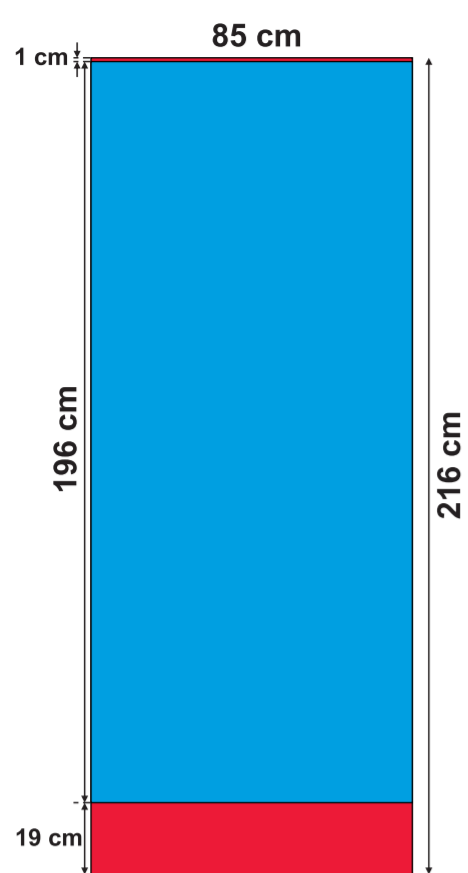

ROLL-UP:

- ECO 85x200 cm
- BUSINESS 85x200 cm

ROLL-UP:

- DOPPELSEITIG (x2) 83x200 cm

ROLL-UP:

- ECO 100x200 cm

ROLL-UP:

- ECO 120x200 cm

MINI ROLL-UP:

- A4

MINI ROLL-UP:

- A3

X-BANNER:

- DOPPELSEITIG (x2)

X-BANNER:

- 80x180 cm

X-BANNER:

- 90x210 cm

EVENT FAHNENMAST:

- 5 m